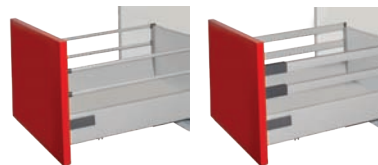

QUICK SLIDE
Varão retangular

SISTEMA LATERAIS QUICK SLIDE

SPM QUICK SLIDE - CL.181.1.00

Sistemas de laterais com corrediças para gavetas e gavetões

1. Para gavetas e gavetões com altura de 86, 140 e 204mm
   - Corrediças de extração total
   - Soft-Close com amortecedor integrado
   - Dimensões: 300 / 350 / 400 / 450 / 500
   - Acabamento: Lacado cinza
2. *Dimensão incluída nesta campanha

SOFT
CLOSE

FULL
EXTENSION

35

+
DESCONTOS
ADICIONAIS

SPM®

QUICK SLIDE
Varão redondo